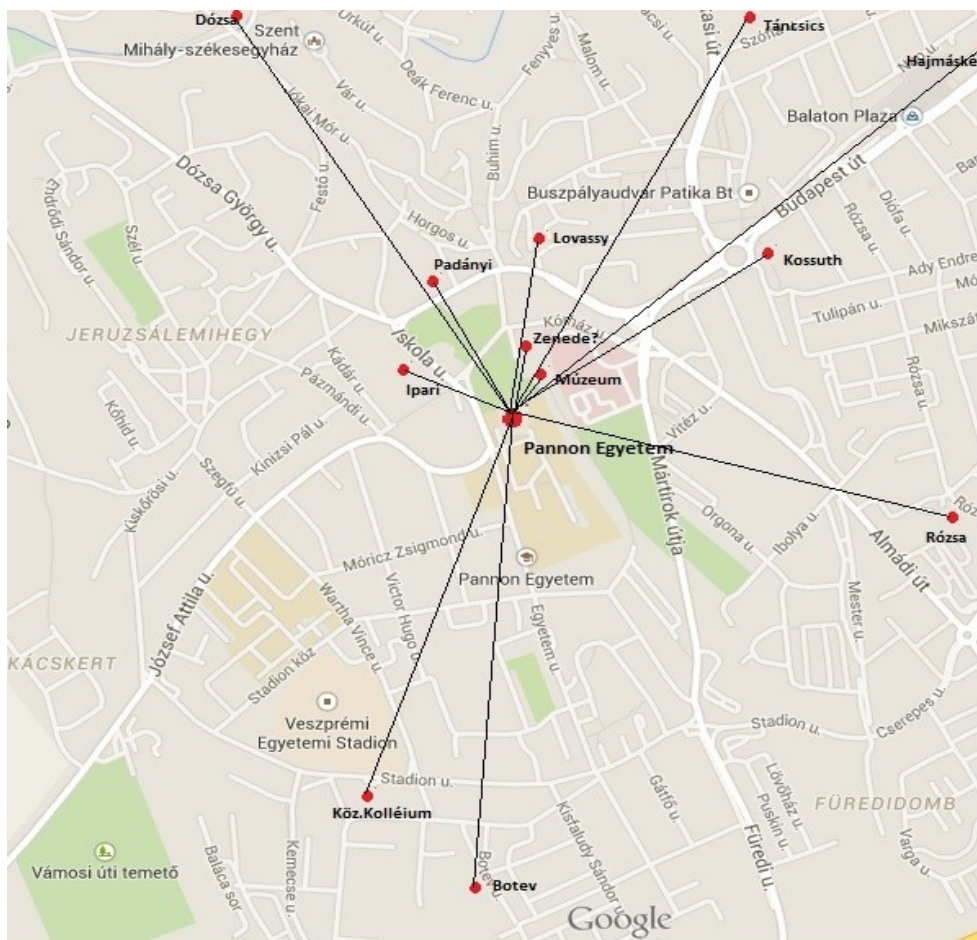

SULINET - 150/150 Mbps - Veszprém

Pannon Egyetemhez, mint NIIF regionális központhoz kapcsolódó közép és általános iskolák